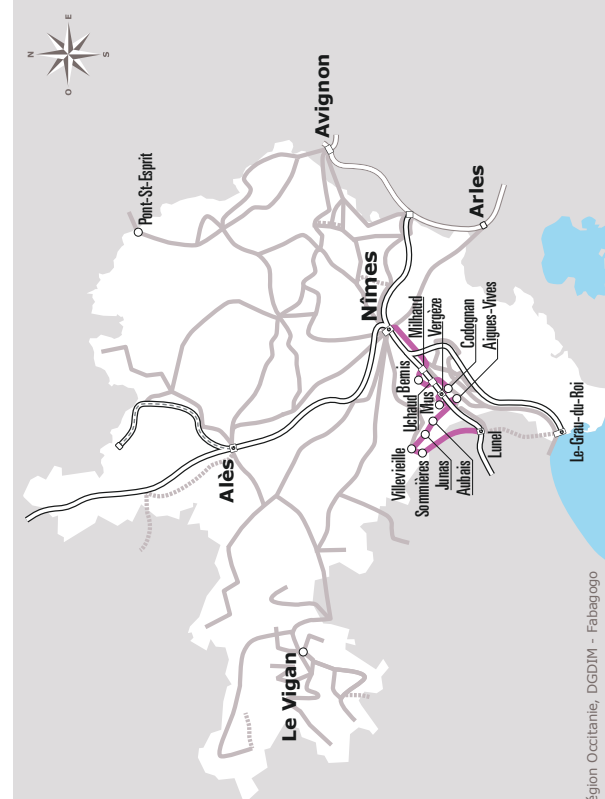

• A bord du véhicule

• Ou acheter son titre de transport ?

ANNÉE 2020 - 2021  
Du 1/09/2020 au 3/01/2021

**Gard Hérault**

**Horaires AUTOCAR**

**136**

 **Ligne 136**

**Lunel > Sommières > Nîmes**

[liO.laregion.fr](http://liO.laregion.fr)

Table with 16 columns (Days of the week) and 100 rows (Locations and dates). Columns include JOURS SEMAINE, PÉRIODES SCOLAIRES, PETITES VACANCES, PÉRIODE ÉTÉ, and specific locations like NIMES, MILHAUD\*, BERNIS\*, etc.

Calendar grid for 2020 and 2021. Months from Sept to Août. Includes a legend for school periods (Périodes scolaires), small vacations (Petites vacances), and summer (Été).

\* Commune de l'agglomération nimoise : dans le sens Nîmes > Lunel, descente autorisée uniquement de 9h à 11h et de 14h à 16h